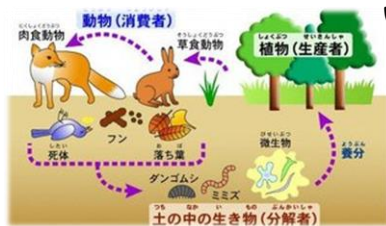

環境にもペットにも優しい

「マイエンザ」作り

日時 10月17日(土) 13:30～
定員 4名
参加料 300円

マイエンザ

MAIENZA=微生物活性酵素です。

Microorganism Active Impact Enzyme Action

今、注目の身近な“菌ちゃん”を使って作ります。ヨーグルトの**乳酸菌**、イーストの**酵母菌**、納豆の**納豆菌**など、みんな食べられる物ばかり!! それぞれの“菌ちゃん”はアンモニアを中和し消臭したり、脂肪やタンパク質を分解したり…つまり！**お掃除に大活躍してくれます。!(^^)!** さらにアミノ酸を作って、**植物までイキイキ!** 元気にしてくれるのです。こんな生活にお役立ちのマイエンザ。ご自分で作ってみませんか？

※両講座に参加される方は、**100円割引**です。

マイエンザで

「ぼかし」作り

日時 10月17日(土) 14:30～
定員 5名
参加料 300円

家庭から出るごみで一番量が多いのは、**生ごみ**です。

この生ごみを腐ってしまう前に、素敵な土のご馳走に変身させてしまうのが、“生ごみぼかし”です。

焼却するごみの減量と元気な土づくりが出来ると一石二鳥な“ぼかし”…。

材料は自然な物ばかりで、「**米ぬか、もみ殻、マイエンザ**」。この3つを発酵させて作ります。