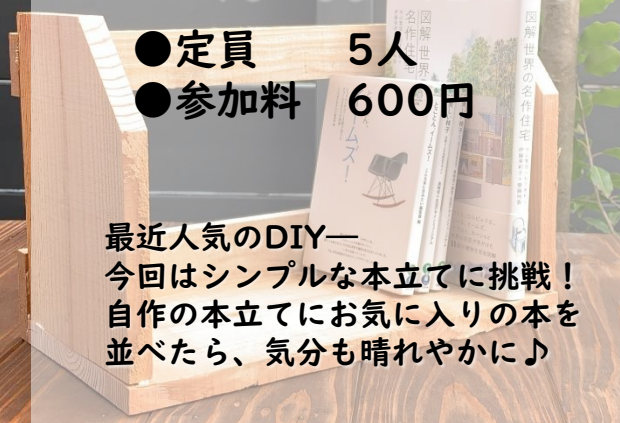

2月15日(月) マイエンザで「ぼかし」作り

連続講座

10:30~

定員 5人 / 参加料 300円

消臭から掃除まで使える

「マイエンザ」作り

11:30~

定員 4人 / 参加料 300円

※両方参加で割引あり

マイエンザってご存知でしょうか？
 ぼかしを作ったり、ペットの消臭やお掃除
 にも活躍する便利な酵素液です。
 その他、愛用者の方の便利な使い方を習得
 しましょう！！

DIY ~本立て作り~

日時 2月12日(金)

10:00~12:00

●定員 5人

●参加料 600円

最近人気のDIY—
 今回はシンプルな本立てに挑戦！
 自作の本立てにお気に入りの本を
 並べたら、気分も晴れやかに♪

その他、エコプラザでは様々な活動を行っています。是非ご活用ください。

スーツケース レンタル	1回 小サイズ300円 中~大サイズ500円 別途保証金をお預かりします。	譲ります 求めます	譲りたいもの、求めているものがあれば、 ホームページとエコプラザ掲示板でお知 らせします。
包丁研ぎ直し	1本 500円 (最長4週間お預かり)	えびず FM出演	毎月第2,4月曜日AM11時頃から情報を 発信しています。
まな板削り	1枚 500円 (最長2週間お預かり)	リユース 品販売	不要品を捨てずに、誰かに再利用しても らう為の活動です。
イスの張り替え	1脚 1000円~ (最長4週間お預かり)	見学案内	工場見学や体験学習を受け付けています。